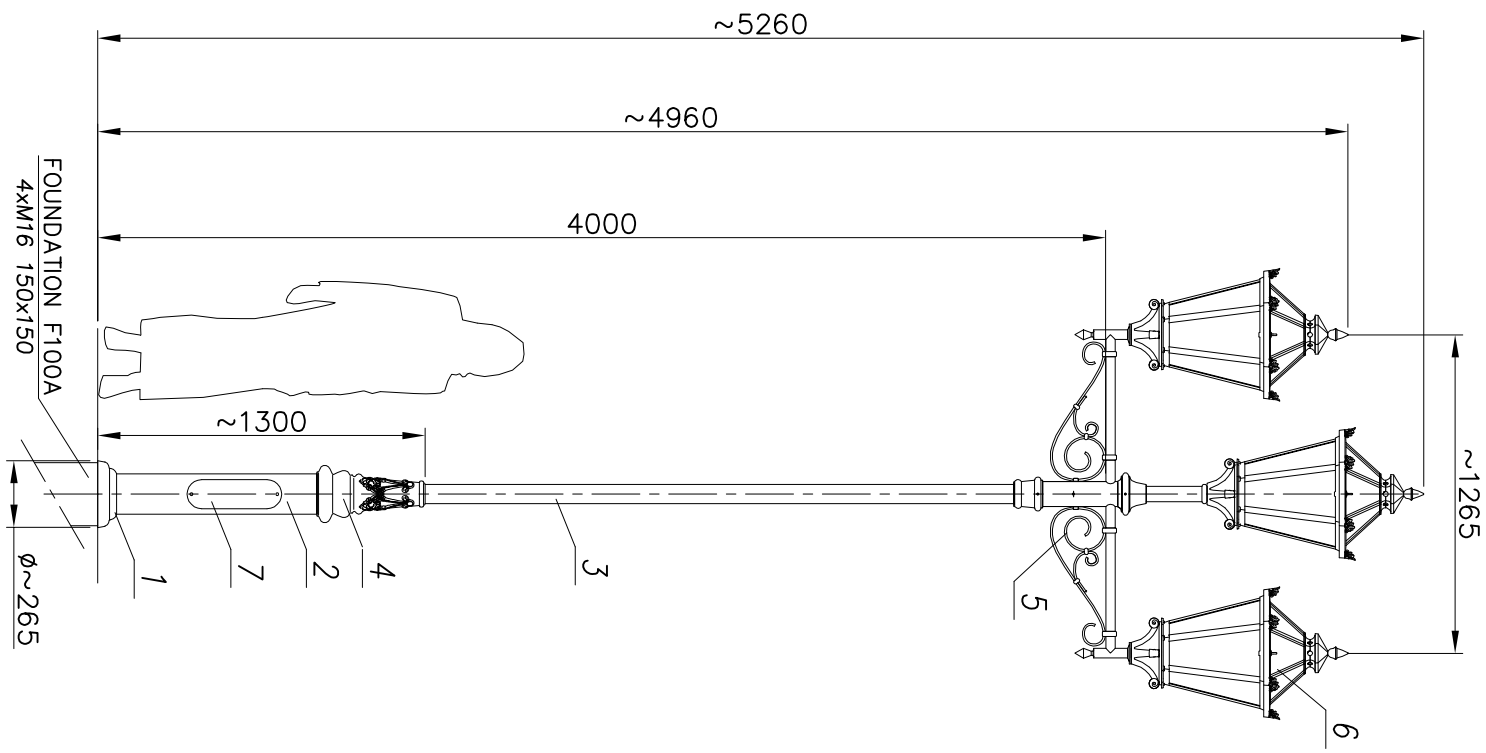

MALOWANIE:

PAINTING

POWŁOKA ANTYKOROZYJNA (ANTICORROSIIVE PAINT)
KOLOR (COLOUR) RAL 7021

FUNDAMENT:

FOUNDATION F100A
FUNDAMENT NIE WCHODZI W SKŁAD ZESTAWU
FOUNDATION IS NOT INCLUDED INTO THE SET.

nazwa/nome	wartość value
strefa obciążenia wiatrem	I
wind zone	
wsp.dynamiczny dynamic rate	1.2
wsp.dynamiczny dynamic rate	
kategoria terenu terrain category	II
klasa obciążenia load class	A
częściowy wsp. dla obc. wiatrem partial rate for wind load	1.4
częściowy wsp. dla obc. stałego partial rate for fixed load	1.2
obliczeniowa prędkość wiatru wind speed	22 [m/s]