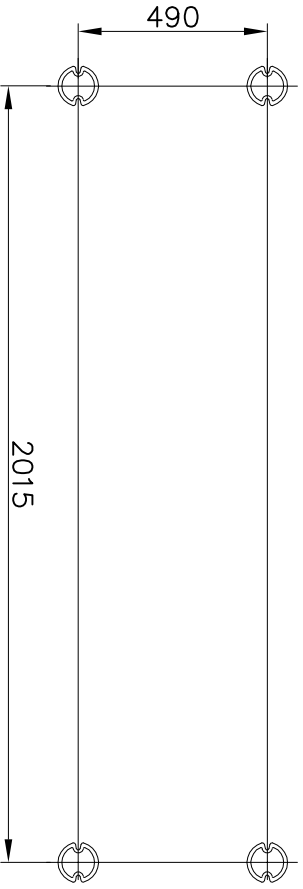

**MALOWANIE:**  
PAINTING

POWŁOKA ANTYKOROZYJNA (ANTICORROSIIVE PAINT)  
KOLOR (COLOUR):  
NOGI (LEGS) – RAL 7021  
DESKI (BOARDS) – MAHOŃ (MAHOGANY)

2	Deski / Boards	drewno/wood	5	
1	Nogi / Legs	żeliwo/iron cast (GJL200)	2	
Nr	Nazwa elementu/Element	Materiał/material	Ilość quantity	uwagi notes
Opracował Drawn by		Nazwisko/Name L.B.	Data/Date 10.01.2019	Producent FIRMA PRODUKCYJNO-HANDLOWA ART-METAL Sp. J. ul. Jablońska 124, 83-331 Kopno Kartuskie tel. (+48) 58 681 80 78 www.art-metal.pl
produkt/product				

LA1

STANDARD

Skala/scale	arkusz/sheet	tolerancja/tolerance: +/- 20mm
1:20	A4	